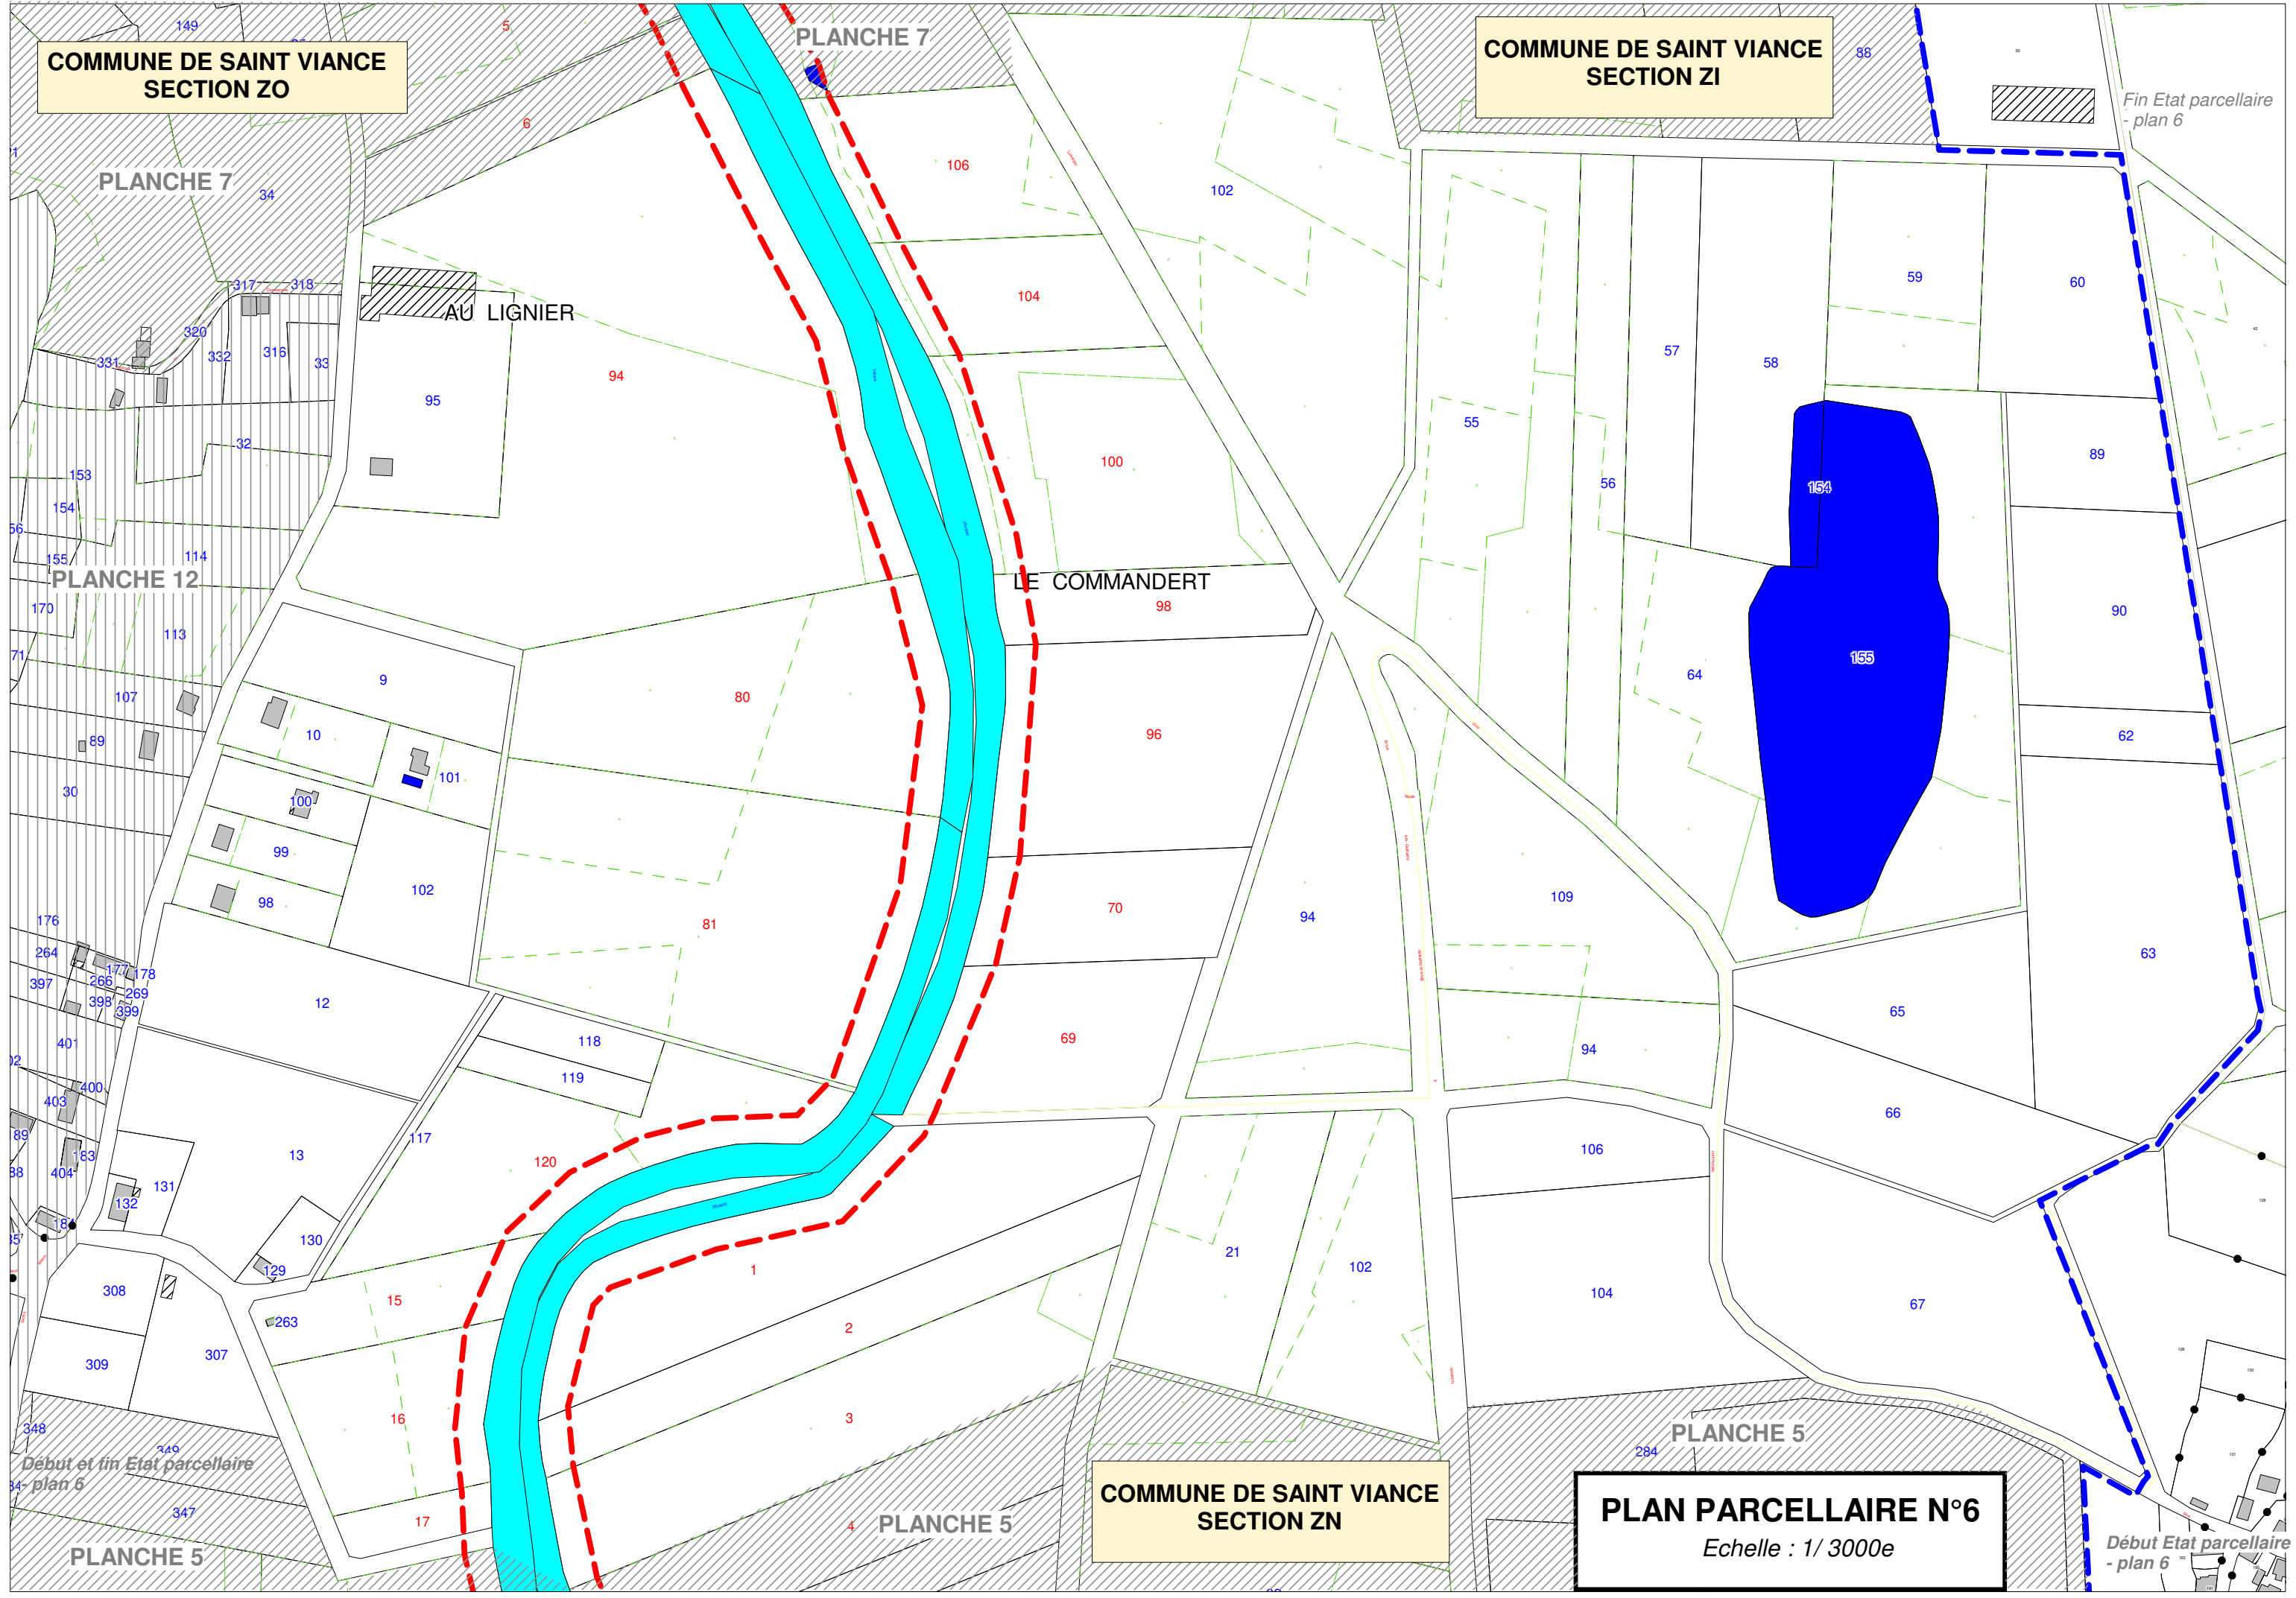

COMMUNE DE SAINT VIANCE
SECTION ZO

COMMUNE DE SAINT VIANCE
SECTION ZI

COMMUNE DE SAINT VIANCE
SECTION ZN

PLAN PARCELLAIRE N°6
Echelle : 1/3000e

Fin Etat parcellaire
- plan 6

Début et fin Etat parcellaire
- plan 6

Début Etat parcellaire
- plan 6